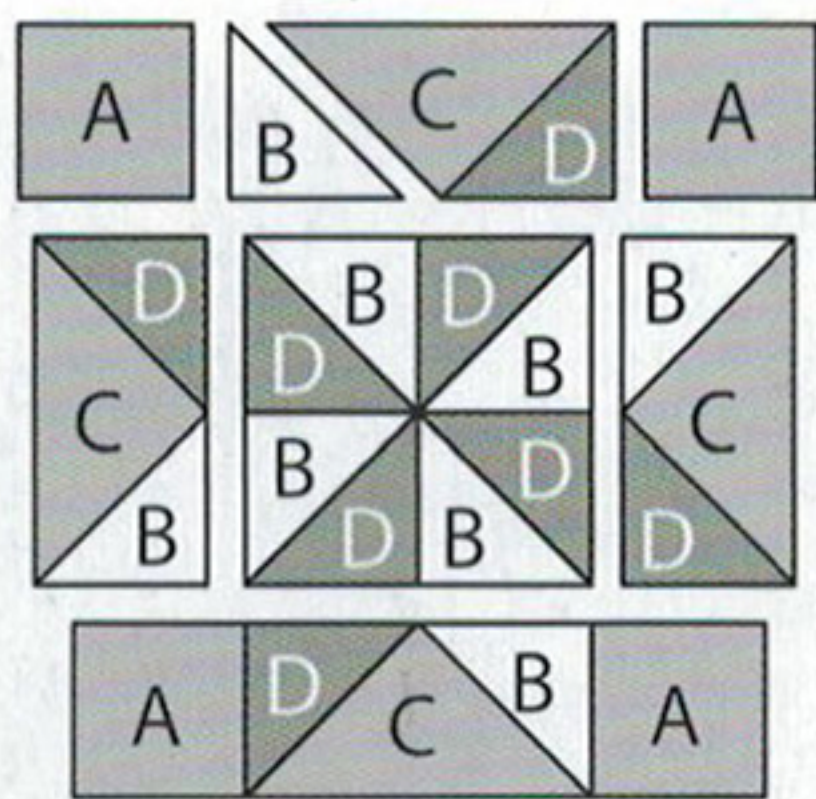

24

Diamond Star

FOR	CUT	NEED	6"	8"	10"	12"	36"
A	4 	4 	2	2½	3	3½	9½
B	4 	8 	2¾	2⅞	3⅜	3⅞	9⅞
C	1 	4 	4¼	5¼	6¼	7¼	19¼
D	4 	8 	2¾	2⅞	3⅜	3⅞	9⅞