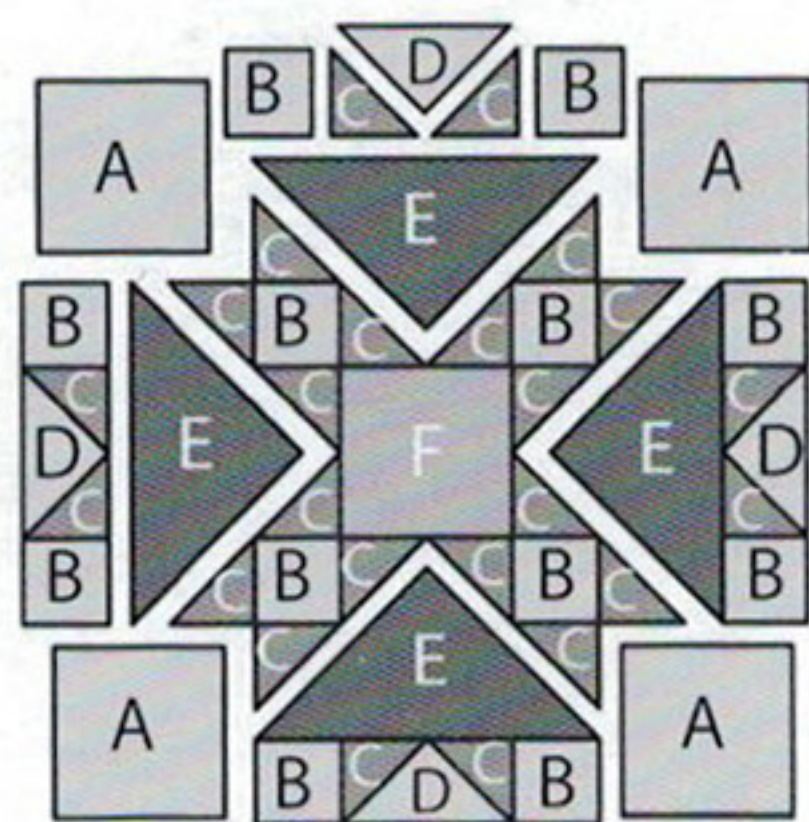

6

Crow's Foot

FOR	CUT	NEED	6"	8"	10"	12"	36"
A	4	4	2	2 1/2	3	3 1/2	9 1/2
B	12	12	1 1/4	1 1/2	1 3/4	2	5
C	12	24	1 5/8	1 7/8	2 1/8	2 3/8	5 3/8
D	1	4	2 3/4	3 1/4	3 3/4	4 1/4	10 1/4
E	1	4	4 1/4	5 1/4	6 1/4	7 1/4	19 1/4
F	1	1	2	2 1/2	3	3 1/2	9 1/2